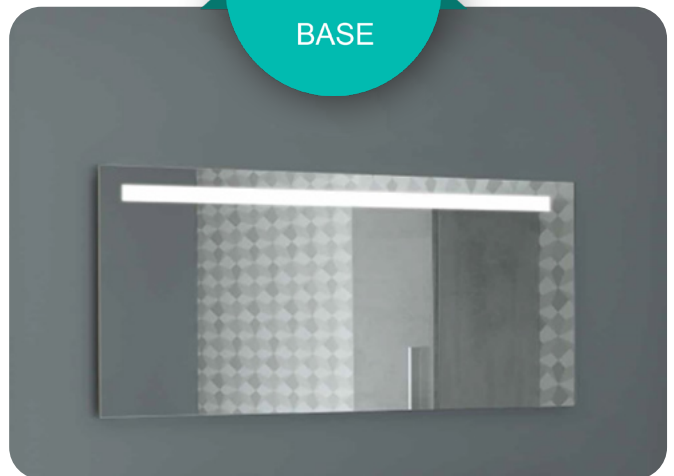

OPTION

- Taille M
- Modèle Vidage clic-clac métal et flexible, inclus
- Hauteur 111 mm
- Finition Noir mat
- Version surélevée disponible pour vasque à poser

LES MIROIRS

REFLET SENS

- Largeur 70 ou 120 cm
- Hauteur 65 cm
- Rétro-éclairage
- Interrupteur infra-rouge
- Système anti buée

BASE

OPTION

OPTION

REFLET OBLONG

POSE VERTICALE

- Pour meubles simple vasque 70 cm
- Rétro-éclairage

REFLET OBLONG

POSE HORIZONTALE

- Pour meubles double vasque 120 cm
- Rétro-éclairage

ROND SUN

- Diamètre 50 cm
- Rétro-éclairage
- 1 miroir pour simple vasque
- 2 miroirs pour double vasque

REFLET GALET

- Hauteur 97 cm
- Éclairage leds
- Cadre laqué
- Pour simples vasques uniquement