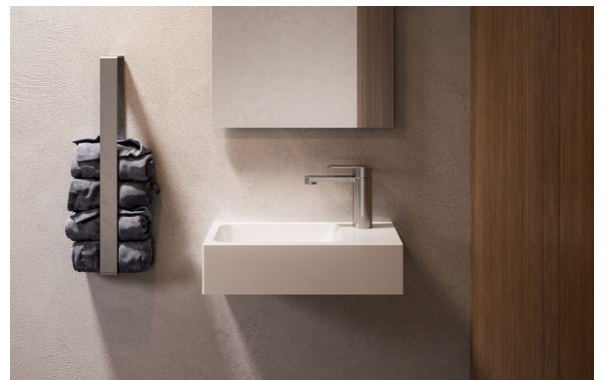

- 43 x 38 cm
- Trop plein
- Plage de robinetterie
- Dessous émaillé
- **Vendu avec mitigeur LOGIS 70 CHROME**

KAROL FO

LAVE-MAINS

OPTION

- 40 x 21 cm
- Solid surface : blanc mat
- **Vendu avec mitigeur LOGIS 70 CHROME**

SANIJURA - PRIMARO

Garantie 2 ans

OPTION

MIROIR

- avec tablette mélaminé
- Largeur 40 cm x Hauteur 66,6 cm

Vendu avec le mitigeur LOGIS 70 CHROME

TABLE VASQUE

- Table en synthèse
- Epaisseur max 2,5 cm
- Remontée 7,5 cm
- Blanc brillant