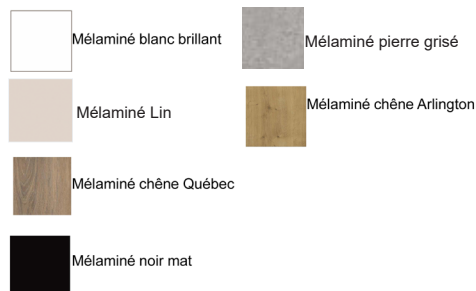

SANIJURA - PRIMARO

Garantie 2 ans

OPTION

MIROIR

- avec tablette mélaminé
- Largeur 40 cm x Hauteur 66,6 cm

Vendu avec le mitigeur LOGIS 70 CHROME

TABLE VASQUE

- Table en synthèse
- Epaisseur max 2,5 cm
- Remontée 7,5 cm
- Blanc brillant

SOUS-TABLE

- L 40 cm x H 59,1 cm x P 23,5 cm
- Panneau en particules de mélaminé
- Amortisseur de fermeture

NUANCIER