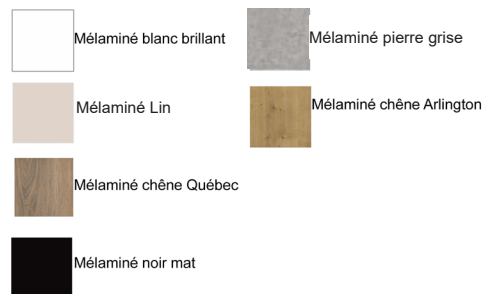

SOUS-TABLE : nuancier