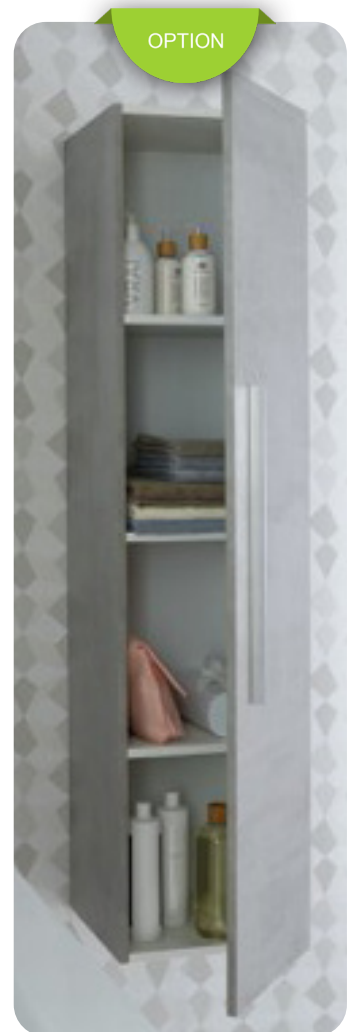

LES MEUBLES VASQUES

SANIJURA - PRIMARO

Garantie 2 ans

TABLE VASQUE

- Table céramique fine
- Epaisseur max 1,8 cm
- Profondeur de cuve 11 cm
- Blanc brillant

BASE

SOUS-TABLE

2 encombrements
selon votre plan