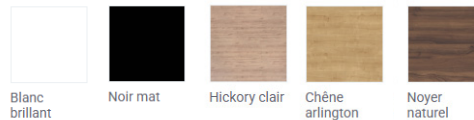

SOUS-TABLE : nuancier

LOMI - PERSONNALISABLE

OPTION

CHOISISSEZ :

- vos dimensions (selon votre plan) : 70 cm en simple vasque - 120 cm en double vasque
- vos tiroirs : 2 ou 3 tiroirs sur pieds
- vos tables : table céramique blanc brillant OU table synthèse blanc mat OU vasque ronde à poser blanche ou noire
- vos poignées : 2 types (graf ou one) et 2 couleurs (inox ou noir)

- vos nuances :

Blanc brillant

Noir mat

Hickory clair

Chêne arlington

Noyer naturel

EXEMPLE :

MEUBLE SIMPLE VASQUE 70 CM
2 TIROIRS
TABLE CÉRAMIQUE BLANC BRILLANT
POIGNÉES GRAF NOIR