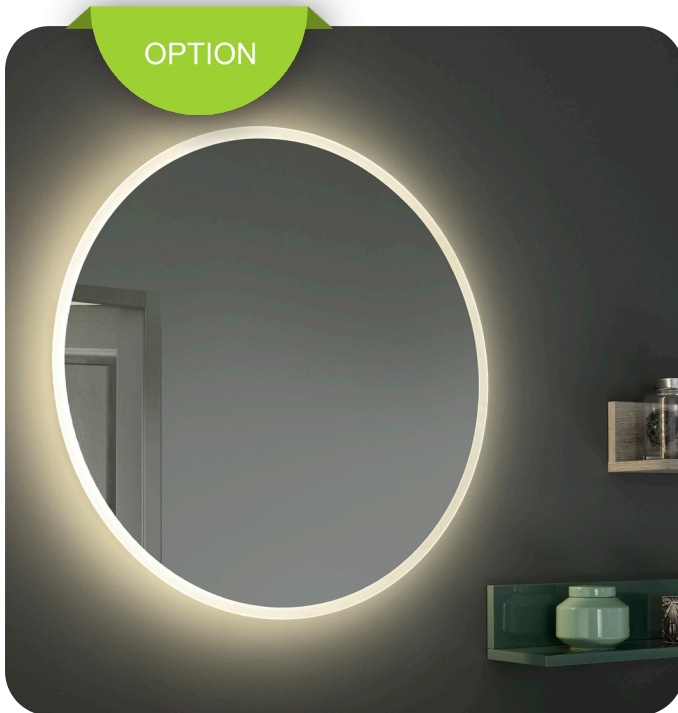

OPTION

- Taille M
- Modèle Vidage clic-clac métal et flexible, inclus
- Hauteur 111 mm
- Finition Noir mat
- Version surélevée disponible pour vasque à poser

LES MIROIRS

REFLET SENS

- Largeur 70 ou 120 cm
- Hauteur 65 cm
- Rétro-éclairage
- Interrupteur infra-rouge
- Système anti buée

BASE

OPTION

OPTION

REFLET OBLONG

POSE VERTICALE

- Pour meubles simple vasque 70 cm
- Rétro-éclairage

REFLET OBLONG

POSE HORIZONTALE

- Pour meubles double vasque 120 cm
- Rétro-éclairage

ROND SUN

- Diamètre 50 cm
- Rétro-éclairage
- 1 miroir pour simple vasque
- 2 miroirs pour double vasque

REFLET GALET

- Hauteur 97 cm
- Éclairage leds
- Cadre laqué
- Pour simples vasques uniquement