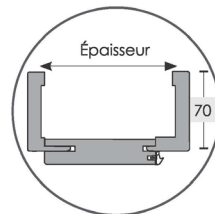

**CLIMAT III 32 DB**

Âme pleine réservée aux portes climatiques, à laquelle nous ajoutons des renforts bois ainsi que deux tôles d'aluminium pour garantir à votre porte une stabilité exemplaire.

**RU2**