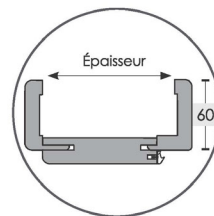

PORTES DECORATIVES

OPTION

DEKOR

Âme alveolaire

ALVÉOLAIRE

Âme économique,
légère et stable

CLIMAT III 32 DB

Âme pleine réservée aux portes
climatiques, à laquelle nous
ajoutons des renforts bois ainsi
que deux tôles d'aluminium pour
garantir à votre porte une stabilité
exemplaire.

ARRONDI EA