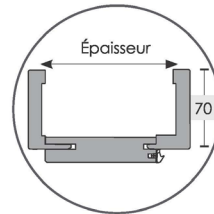

**CLIMAT III 32 DB**

Âme pleine réservée aux portes climatiques, à laquelle nous ajoutons des renforts bois ainsi que deux tôles d'aluminium pour garantir à votre porte une stabilité exemplaire.

**RU2**