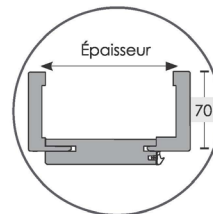

PORTES DECORATIVES

OPTION

MALA LAQUÉ BLANC POLAR

Âme tubulaire

Âme répondant aux plus exigeants, une résistance mécanique accrue et un confort acoustique réellement supérieur par rapport à l'âme alvéolaire.

Âme pleine réservée aux portes climatiques, à laquelle nous ajoutons des renforts bois ainsi que deux tôles d'aluminium pour garantir à votre porte une stabilité exemplaire.

RU2

MALA 16