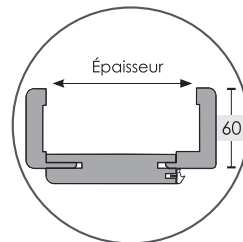

ALVÉOLAIRE

Âme économique,
légère et stable

CLIMAT III 32 DB

Âme pleine réservée aux portes
climatiques, à laquelle nous
ajoutons des renforts bois ainsi
que deux tôles d'aluminium pour
garantir à votre porte une stabilité
exemplaire.