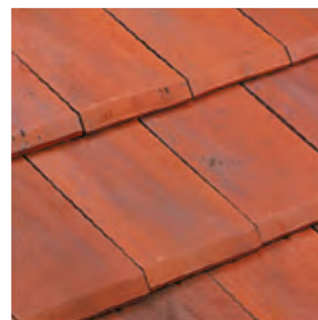

ROUGE ANCIEN