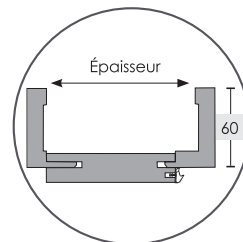

CLIMAT III 32 DB

Âme pleine réservée aux portes climatiques, à laquelle nous ajoutons des renforts bois ainsi que deux tôles d'aluminium pour garantir à votre porte une stabilité exemplaire.

CARRÉ EC

STRUCTURA GRIS CLAIR