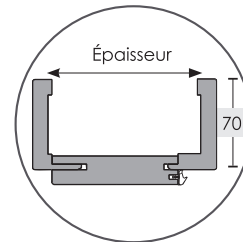

Âme pleine réservée aux portes climatiques, à laquelle nous ajoutons des renforts bois ainsi que deux tôles d'aluminium pour garantir à votre porte une stabilité exemplaire.

RU2

MALA 10

MALA 11

OPTION

MALA LAQUÉ BLANC POLAR