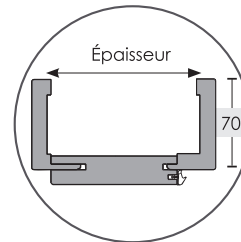

ALBA LAQUÉ BLANC POLAR

OPTION

Âme tubulaire

Âme répondant aux plus exigeants, une résistance mécanique accrue et un confort acoustique réellement supérieur par rapport à l'âme alvéolaire.

Âme pleine réservée aux portes climatiques, à laquelle nous ajoutons des renforts bois ainsi que deux tôles d'aluminium pour garantir à votre porte une stabilité exemplaire.

RU2

ALBA BLANC POLAR