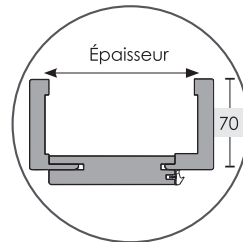

Âme tubulaire

TUBULAIRE

Âme répondant aux plus exigeants, une résistance mécanique accrue et un confort acoustique réellement supérieur par rapport à l'âme alvéolaire.

CLIMAT III 32 DB

Âme pleine réservée aux portes climatiques, à laquelle nous ajoutons des renforts bois ainsi que deux tôles d'aluminium pour garantir à votre porte une stabilité exemplaire.